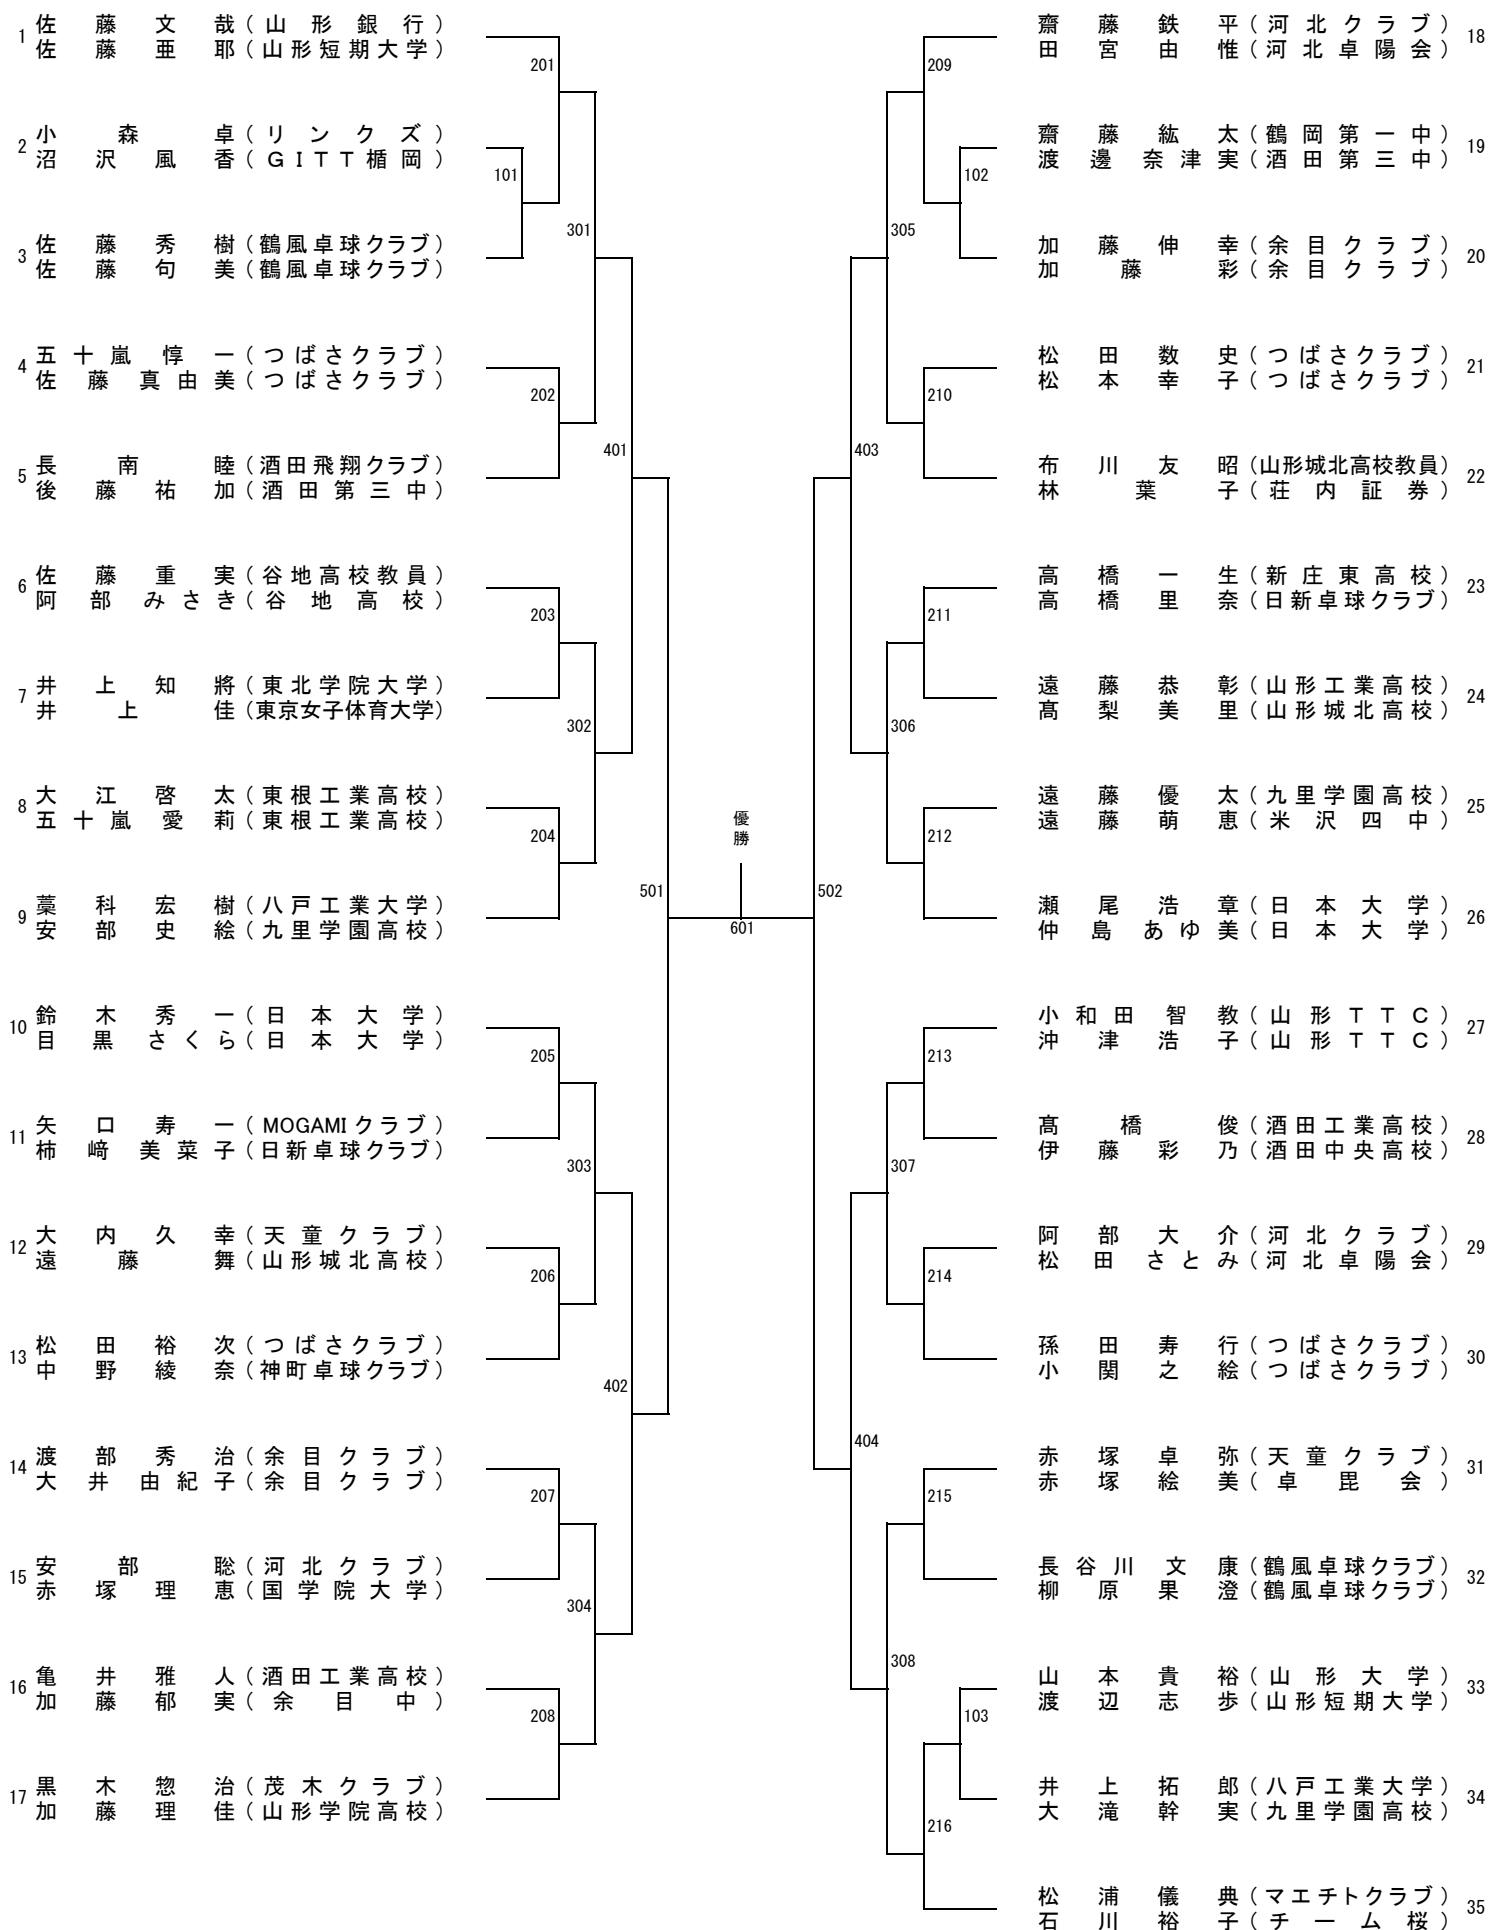

吉田久男杯 女子ダブルス (2)

【故 元県卓球協会副会長 (西村山)】

1	小松 関本 之幸	絵 (つばさクラブ)	子 (")	201	加伊 藤藤 理佳	佳 (山形学院高校)	衣 (")	22
2	新前 沼山 安奈	奈 (山形短期大学)	茜 (")	101	宇江 津木 彩香	香 (南陽高校)	歩 (")	23
3	小新 山田 紗美	都 (酒田西高校)	雪 (")	301	小長 泉沼 七海	海 (九里学園高校)	苗 (")	24
4	公柏 平倉 万由里	里 (河北中)	希 (")	202	東菅 海林 千裕	裕 (楯岡高校)	穂 (")	25
5	中阿 野部 綾奈	奈 (神町卓球クラブ)	奈 (")	401	加藤 藤井 昌子	子 (余目クラブ)	子 (")	26
6	寺岡 岡場 結生	生 (山形城北高校)	葵 (")	203	後渡 藤邊 祐奈	奈 (酒田三中)	実 (")	27
7	奥内 村海 佳利	奈 (九里学園高校)	保 (")	102	斎藤 藤子 亜莉	奈 (長井工業高校)	絵 (")	28
8	加柴 藤田 郁琴	実 (余目中)	音 (酒田三中)	302	原逸 田見 夏美	美 (山形西高校)	里 (")	29
9	村橋 井口 琴櫻	美 (鶴岡東高校)	子 (")	103	遠小 笠原 美舞	舞 (山形城北高校)	咲 (谷地高校)	30
10	佐吉 藤田 メイ	イ (日新卓球クラブ)	咲 (")	204	高柿 橋崎 里奈	奈 (日新卓球クラブ)	子 (")	31
11	関阿 部野 みさ	絢 (山形城北高校)	き (谷地高校)	501	高佐 梨直 真依	依 (谷地高校)	実 (")	32
12	赤塚 塚理 絵恵	恵 (国学院大学)	美 (卓毘大会)	205	冲大 津場 浩々	子 (山形TTC)	絵 (山形学院高校)	33
13	丸小 藤野 葉美	月 (酒田二中)	典 (平田中)	104	笹高 原橋 麻由	由 (酒田三中)	生 (酒田四中)	34
14	沼佐 沢藤 風奈	香 (GTT楯岡)	美 (楯岡高校)	303	武片 田倉 裕美	美 (谷地高校)	衣 (")	35
15	山遠 田藤 悠由	加 (山形短期大学)	加 (")	206	齋藤 藤原 美奈	奈 (鶴岡北高校)	澄 (鶴風卓球クラブ)	36
16	遠樋 藤口 優亜	美 (長井高校)	樹 (")	402	安宮 部本 史絵	絵 (九里学園高校)	詩 (")	37
17	大片 滝桐 幹碧	美 (九里学園高校)	美 (")	207	佐渡 藤邊 亜志	耶 (山形短期大学)	歩 (")	38
18	瀬本 川間 千杏	代 (鶴岡四中)	和 (")	304	八遠 藤幡 萌恵	恵 (赤湯中)	恵 (米沢四中)	39
19	岡奥 田山 亜莉	衣 (谷地高校)	帆 (")	105	高菅 橋原 菜月	月 (酒田中央高校)	唯 (")	40
20	内鈴 藤木 聖理	奈 (高畠高校)	奈 (")	208	今丸 野藤 絵美	奈 (鶴岡東高校)	月 (")	41
21	仲目 島黒 あさゆ	美 (日本大学)	ら (")	601	柴清 田水 真衣	衣 (新庄南高校)	愛 (")	42
				502	高小 梨野 美希	里 (山形城北高校)	沙 (")	43

齋藤俊也 杯 混合ダブルス (2)

【県卓球協会顧問 (米沢)】