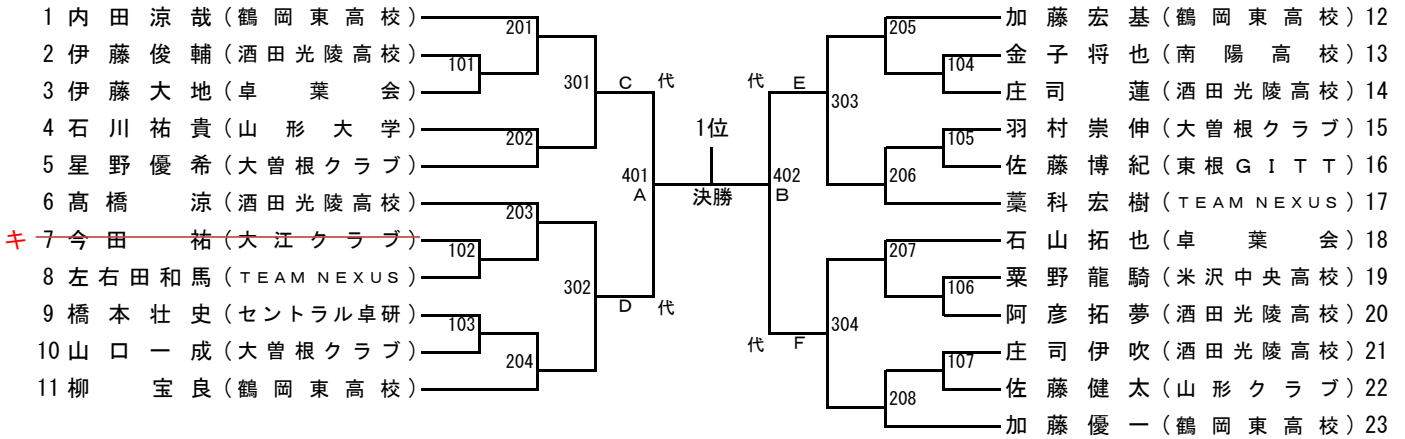

男子シングルス(代表6)

順位決定戦

女子シングルス(代表4)

順位決定戦

男子ダブルス(代表3)

順位決定戦

女子ダブルス(代表2)

順位決定戦

ジュニア男子シングルス(代表2) ※星 翔太選手は本選へ推薦出場

順位決定戦

()
 ()

ジュニア女子シングルス(代表2)

順位決定戦

()
 ()

カデット男子シングルス(代表2) ※菅沼翔太選手は本選へ推薦出場

順位決定戦