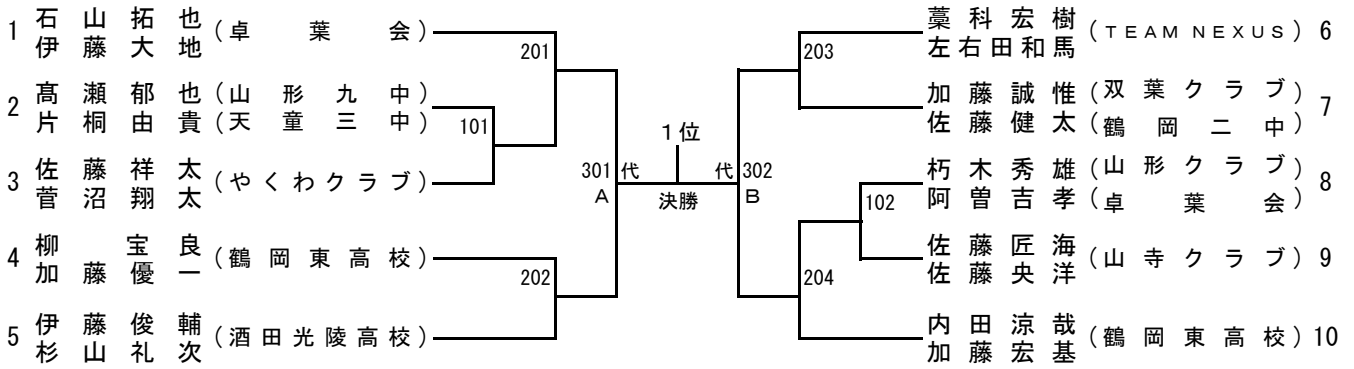

男子シングルス(代表6)

順位決定戦

女子シングルス(代表4)

順位決定戦

男子ダブルス(代表3)

順位決定戦

女子ダブルス(代表2)

順位決定戦

ジュニア男子シングルス(代表2) ※星 翔太選手は本選へ推薦出場

順位決定戦

()
 ()

ジュニア女子シングルス(代表2)

順位決定戦

()
 ()

カデット男子シングルス(代表2) ※菅沼翔太選手は本選へ推薦出場

順位決定戦