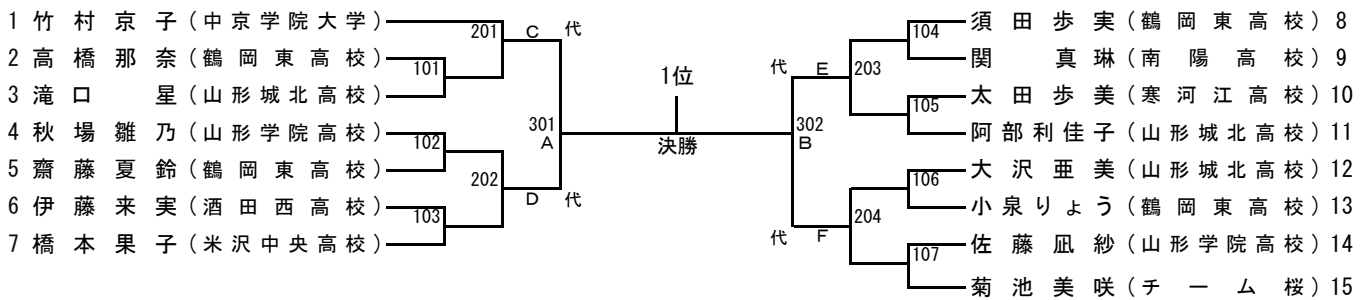

男子シングルス(代表6)

順位決定戦

女子シングルス(代表4)

順位決定戦

男子ダブルス(代表3)

順位決定戦

女子ダブルス(代表2)

順位決定戦

ジュニア男子シングルス(代表2) ※星 翔太選手は本選へ推薦出場

順位決定戦

()
 ()

ジュニア女子シングルス(代表2)

順位決定戦

()
 ()

カデット男子シングルス(代表2) ※菅沼翔太選手は本選へ推薦出場

順位決定戦