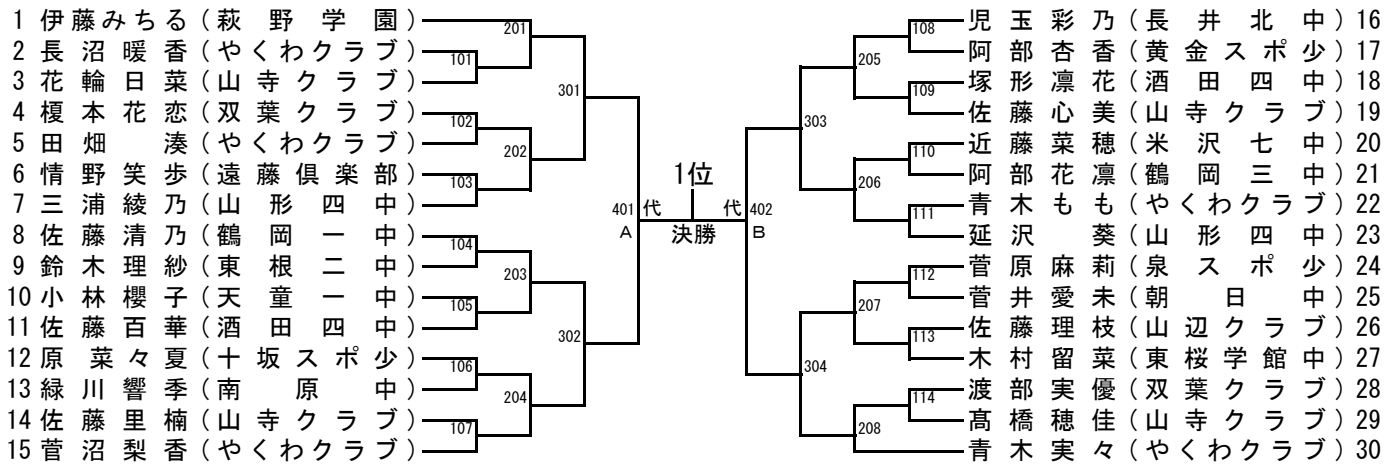

順位決定戦

カデット女子シングルス(代表2)

※阿久根みこ選手、武藤菜要選手は本選へ推薦出場