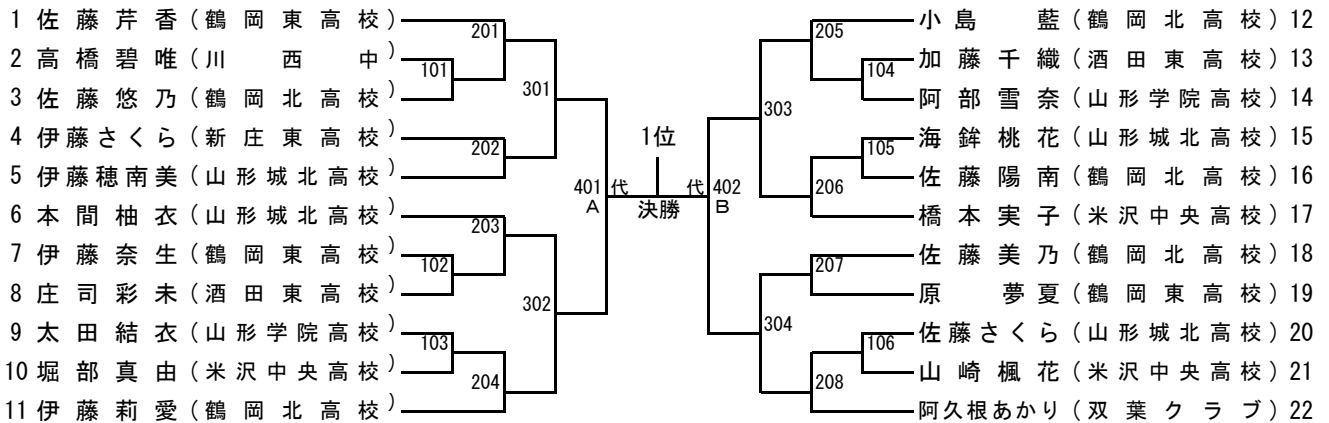

男子シングルス(代表6)

順位決定戦

女子シングルス(代表4)

順位決定戦

男子ダブルス(代表3)

順位決定戦

女子ダブルス(代表2)

順位決定戦

ジュニア男子シングルス(代表2) ※星 翔太選手は本選へ推薦出場

順位決定戦

()
 ()

ジュニア女子シングルス(代表2)

順位決定戦

()
 ()

カデット男子シングルス(代表2) ※菅沼翔太選手は本選へ推薦出場

順位決定戦