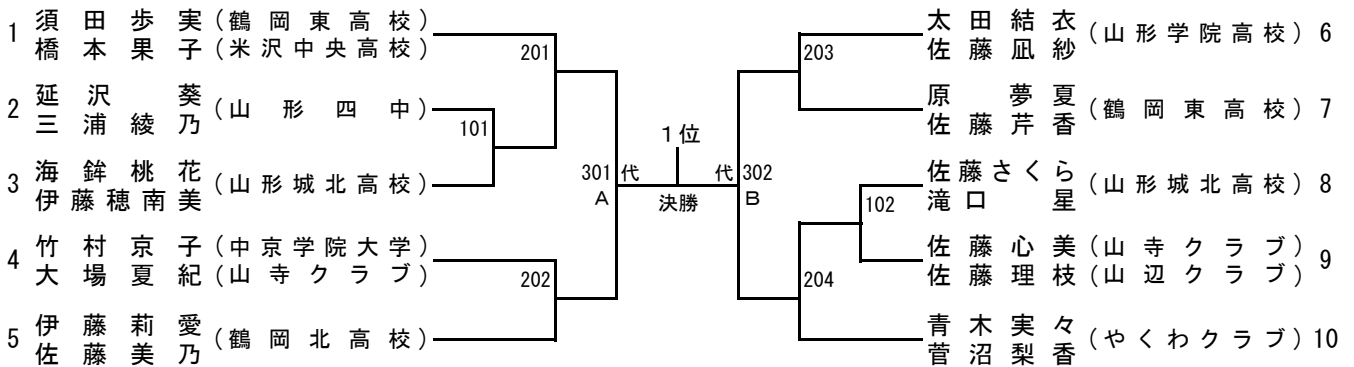

男子シングルス(代表6)

順位決定戦

女子シングルス(代表4)

順位決定戦

男子ダブルス(代表3)

順位決定戦

女子ダブルス(代表2)

順位決定戦

ジュニア男子シングルス(代表2) ※星 翔太選手は本選へ推薦出場

順位決定戦

()
 ()

ジュニア女子シングルス(代表2)

順位決定戦

()
 ()

カデット男子シングルス(代表2) ※菅沼翔太選手は本選へ推薦出場

順位決定戦