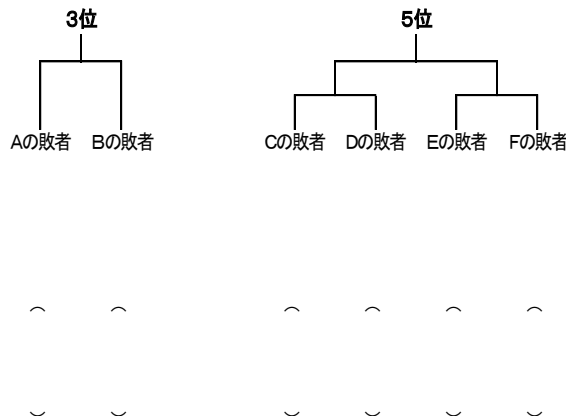

男子シングルス(代表6)

順位決定戦

女子シングルス(代表4)

順位決定戦

男子ダブルス(代表3)

順位決定戦

女子ダブルス(代表2)

順位決定戦

ジュニア男子シングルス(代表2) ※星 翔太選手は本選へ推薦出場

順位決定戦

()
 ()

ジュニア女子シングルス(代表2)

順位決定戦

()
 ()

カデット男子シングルス(代表2) ※菅沼翔太選手は本選へ推薦出場

順位決定戦