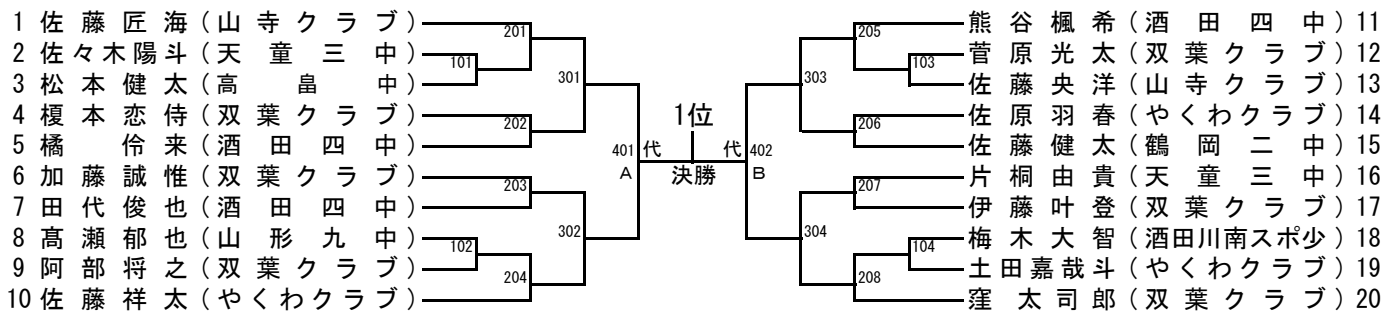

男子シングルス(代表6)

順位決定戦

女子シングルス(代表4)

順位決定戦

男子ダブルス(代表3)

順位決定戦

女子ダブルス(代表2)

順位決定戦

ジュニア男子シングルス(代表2) ※星 翔太選手は本選へ推薦出場

順位決定戦

()
 ()

ジュニア女子シングルス(代表2)

順位決定戦

()
 ()

カデット男子シングルス(代表2) ※菅沼翔太選手は本選へ推薦出場

順位決定戦